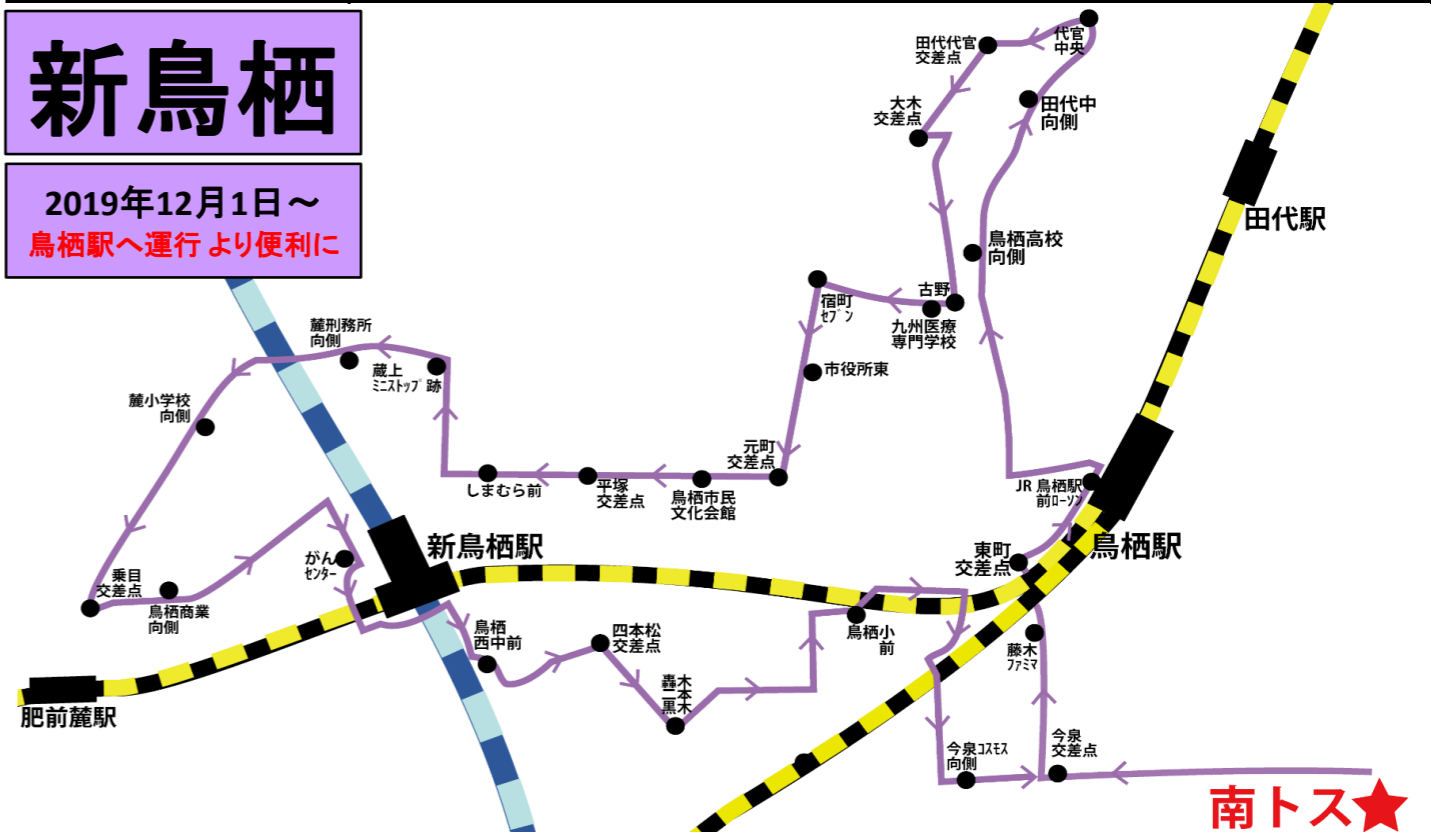

新 鳥 栖

2019年12月1日～
鳥栖駅へ運行より便利に

新 鳥 栖 バ ス	1便	2便	3便	4便	5便	6便	7便	8便	9便	10便	11便	12便	最終
学 院 発	8:30		10:30		12:30		14:30		16:30		18:40	19:40	20:40
今泉交差点付近	32		32		32		32		32		32		42
藤木町ファミマ	33		33		33		33		33		33		43
東町交差点付近	34		34		34		34		34		34		44
JR鳥栖駅前ローソン	35		35		35		35		35		35		45
鳥栖高校向	37		37		37		37		37		37		47
田代中学校向	38		38		38		38		38		38		49
大官中央交差点付近	39		39		39		39		39		39		50
田代大官町交差点付近	41		41		41		41		41		41		51
大木交差点付近	43		43		43		43		43		43		53
九州医療専門学校	44		44		44		44		44		44		54
宿町セブンイレブン	45		45		45		45		45		45		55
鳥栖市役所東	48		48		48		48		48		48		58
元町交差点付近	50		50		50		50		50		50	19:00	
鳥栖市民文化会館	51		51		51		51		51		51		1
平塚交差点付近	52		52		52		52		52		52		2
蔵上南しまむら前	54		54		54		54		54		54		4
蔵上ミニストップ跡	55		55		55		55		55		55		5
麓刑務所向	56		56		56		56		56		56		6
麓小学校	57		57		57		57		57		57		7
乗目交差点付近	58		58		58		58		58		58		8
鳥栖商業高校向	59		59		59		59		59		59		9
新鳥栖駅前がんセンター	9:01		11:01		13:01		15:01		17:01		19:01		11
鳥栖西中学校前	4		4		4		4		4		4		14
四本松交差点付近	6		6		6		6		6		6		16
轟木二本黒木交差点付近	8		8		8		8		8		8		18
鳥栖小学校	11		11		11		11		11		11		21
今泉コスモス	14		14		14		14		14		14		24
学 院 着	9:20		11:20		13:20		15:20		17:20		19:30		

送り専用
送り専用

送迎バスご利用についてのお願い

- ご利用の際は、交差点・横断歩道などを避け見通しの良い場所で、大きく手を挙げて運転手にお知らせください。
- 時刻は予定であり、交通状況により多少前後する場合がございますので、5分前には乗車予定場所でお待ちください。
- 通過予定時刻を過ぎてもバスが来ない場合はお手数ですが学院までお電話ください。
- 交通状況その他事情によりやむを得ず経路を変更する場合がございますのでご了承ください。
- 夕方時間帯など交通渋滞が予想される時間帯は、一便早いバスのご利用をおすすめ致します。
- 交通渋滞などにより教習時間に遅れた場合は教習を受講できない場合もございますのでご了承ください。
- お帰りの際は、降車希望場所を運転手にお知らせください。
- ご不明な点は職員までご確認ください。
- 時期により1便は運行致しません。土・日曜日の11便は運行しませんが、教習終了後お送りします(2.3月は時刻表通りの運行となります)