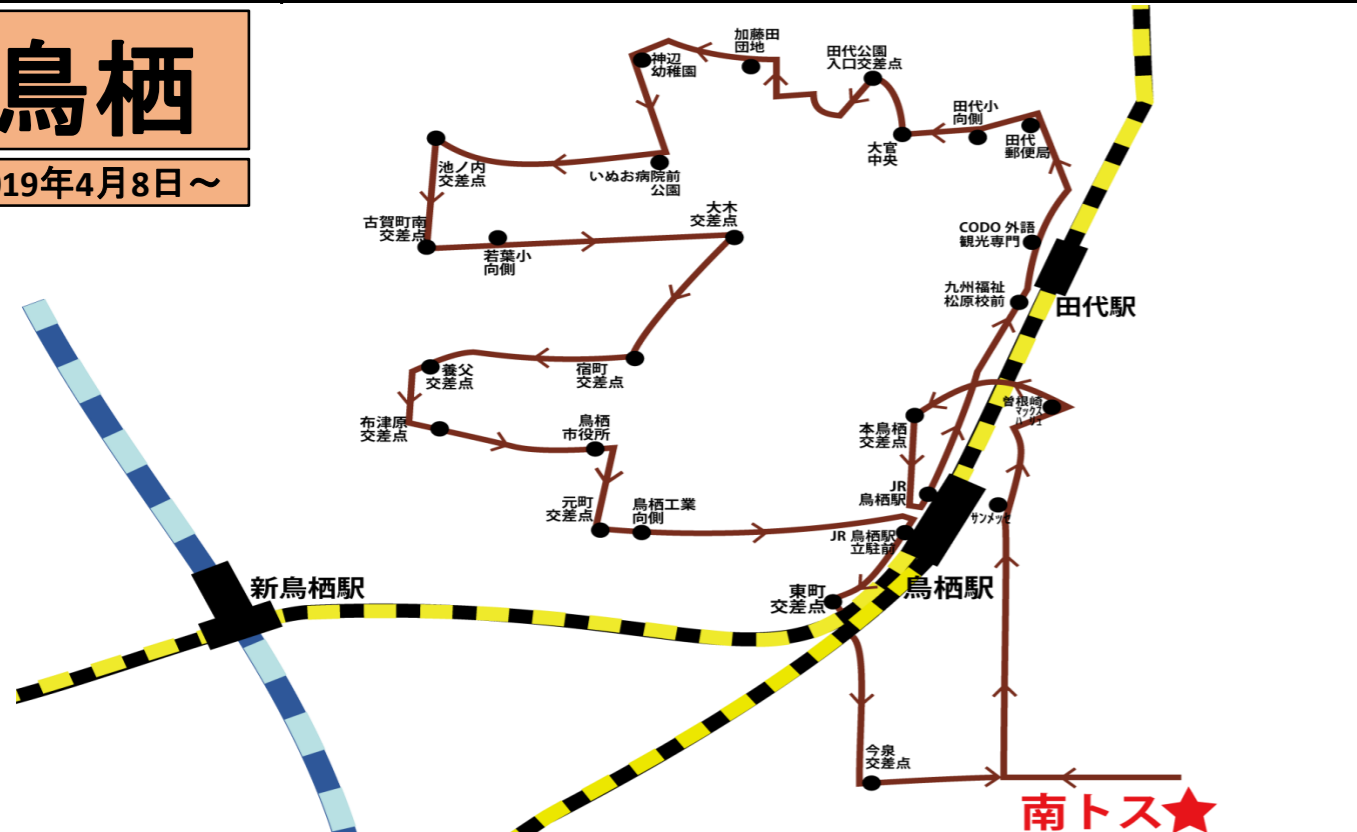

鳥 栖

2019年4月8日～

鳥 栖 バ ス	1便	2便	3便	4便	5便	6便	7便	8便	9便	10便	11便	12便	最終
学 院 発	8:30	9:30		11:30		13:30		15:30		17:30		19:40	20:40
サ ン メ ッ セ	34	34		34		34		34		34			
曾根崎西マックスバリュ	35	35		35		35		35		35			
本鳥栖交差点付近	37	37		37		37		37		37			
JR 鳥 栖 駅	38	38		38		38		38		38			
九州福祉松原校	41	41		41		41		41		41			
CODO外語観光専門学校	42	42		42		42		42		42			
田代郵便局前	44	44		44		44		44		44			
田代小学校向	45	45		45		45		45		45			
大官中央交差点付近	46	46		46		46		46		46			
田代公園入口交差点付近	47	47		47		47		47		47			
加藤田団地	48	48		48		48		48		48			
神辺幼稚園	49	49		49		49		49		49			
いぬお病院前公園	50	50		50		50		50		50			
池ノ内交差点付近	51	51		51		51		51		51			
古賀町南交差点付近	52	52		52		52		52		52			
若葉小学校向	53	53		53		53		53		53			
大木交差点付近	55	55		55		55		55		55			
宿町交差点付近	56	56		56		56		56		56			
養父町交差点付近	58	58		58		58		58		58			
布津原交差点付近	59	59		59		59		59		59			
鳥 栖 市 役 所	9:00	10:00		12:00		14:00		16:00		18:00			
元町交差点付近	2	2		2		2		2		2			
鳥栖工業高校向	3	3		3		3		3		3			
鳥栖駅前立体駐車場	6	6		6		6		6		6			
東町交差点付近	7	7		7		7		7		7			
今泉交差点付近	10	10		10		10		10		10			
学 院 着	9:20	10:20		12:20		14:20		16:20		18:20			