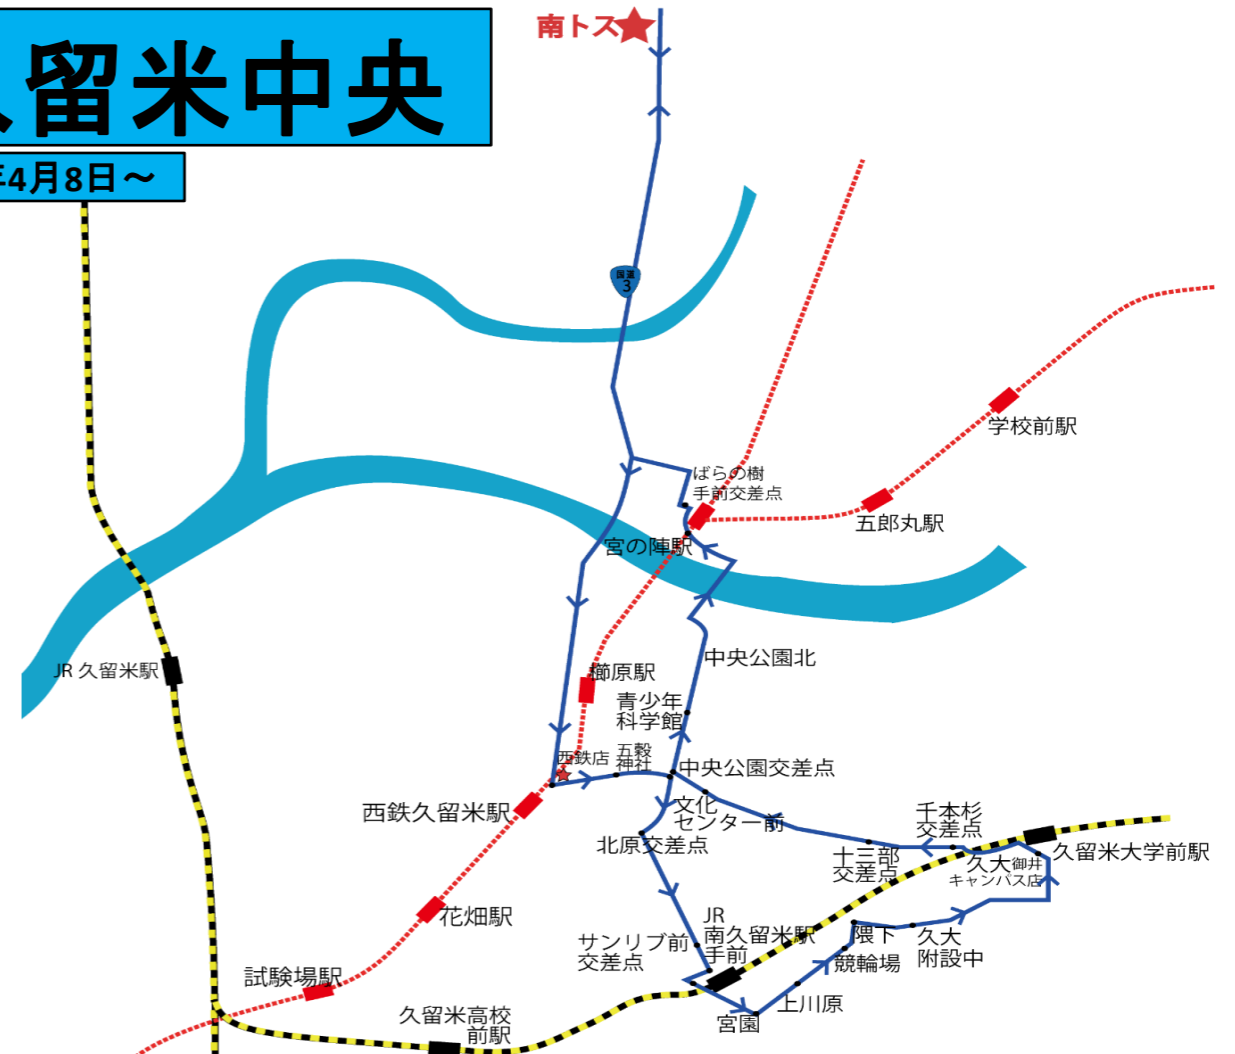

久留米中央

2019年4月8日～

久留米中央バス	1便	2便	3便	4便	5便	6便	7便	8便	9便	10便	11便	12便	最終
学院 発	8:30	9:30	10:30	11:30	12:30	13:30	14:30	15:30	16:30	17:30	18:40	19:40	20:40
西鉄久留米店前	42	42	42	42	42	42	42	42	42	42	42	42	52
五穀神社前	43	43	43	43	43	43	43	43	43	43	43	43	53
中央公園交差点付近	44	44	44	44	44	44	44	44	44	44	44	44	54
北原交差点付近	45	45	45	45	45	45	45	45	45	45	45	45	55
サンリブ前交差点付近	47	47	47	47	47	47	47	47	47	47	47	47	57
J R 南久留米 駅手前	48	48	48	48	48	48	48	48	48	48	48	48	58
宮園交差点前付近	50	50	50	50	50	50	50	50	50	50	50	50	19:00
上川原交差点前付近	51	51	51	51	51	51	51	51	51	51	51	51	1
競輪場入口交差点付近	52	52	52	52	52	52	52	52	52	52	52	52	2
隈下交差点付近	53	53	53	53	53	53	53	53	53	53	53	53	3
久留米大学附設中学校前	54	54	54	54	54	54	54	54	54	54	54	54	4
久大御井キャンパス店前	55	55	55	55	55	55	55	55	55	55	55	55	5
千本杉交差点付近	57	57	57	57	57	57	57	57	57	57	57	57	7
十三部交差点付近	59	59	59	59	59	59	59	59	59	59	59	59	9
文化センター前	9:00	10:00	11:00	12:00	13:00	14:00	15:00	16:00	17:00	18:00	18:00	18:00	10
中央公園交差点付近	1	1	1	1	1	1	1	1	1	1	1	1	11
青少年科学館前	2	2	2	2	2	2	2	2	2	2	2	2	12
西鉄宮ノ陣駅向	5	5	5	5	5	5	5	5	5	5	5	5	15
ばらの樹手前交差点付近	7	7	7	7	7	7	7	7	7	7	7	7	17
学院 着	9:20	10:20	11:20	12:20	13:20	14:20	15:20	16:20	17:20	18:20	19:30		

送迎バスご利用についてのお願い

- ご利用の際は、交差点・横断歩道などを避け見通しの良い場所で、大きく手を挙げて運転手にお知らせください。
- 時刻は予定であり、交通状況により多少前後する場合がございますので、5分前には乗車予定場所でお待ちください。
- 通過予定時刻を過ぎましてもバスが来ない場合はお手数ですが学院までお電話ください。
- 交通状況その他事情によりやむを得ず経路を変更する場合がございますのでご了承ください。
- 夕方時間帯など交通渋滞が予想される時間帯は、一便早いバスのご利用をおすすめ致します。
- 交通渋滞などにより教習時間に遅れた場合は教習を受講できない場合もございますのでご了承ください。
- お帰りの際は、降車希望場所を運転手にお知らせください。
- ご不明な点は職員までご確認ください。
- 時期により1便は運行致しません。土・日曜日の10,11便は運行しませんが、教習終了後お送りします(2,3月は時刻表通りの運行となります)