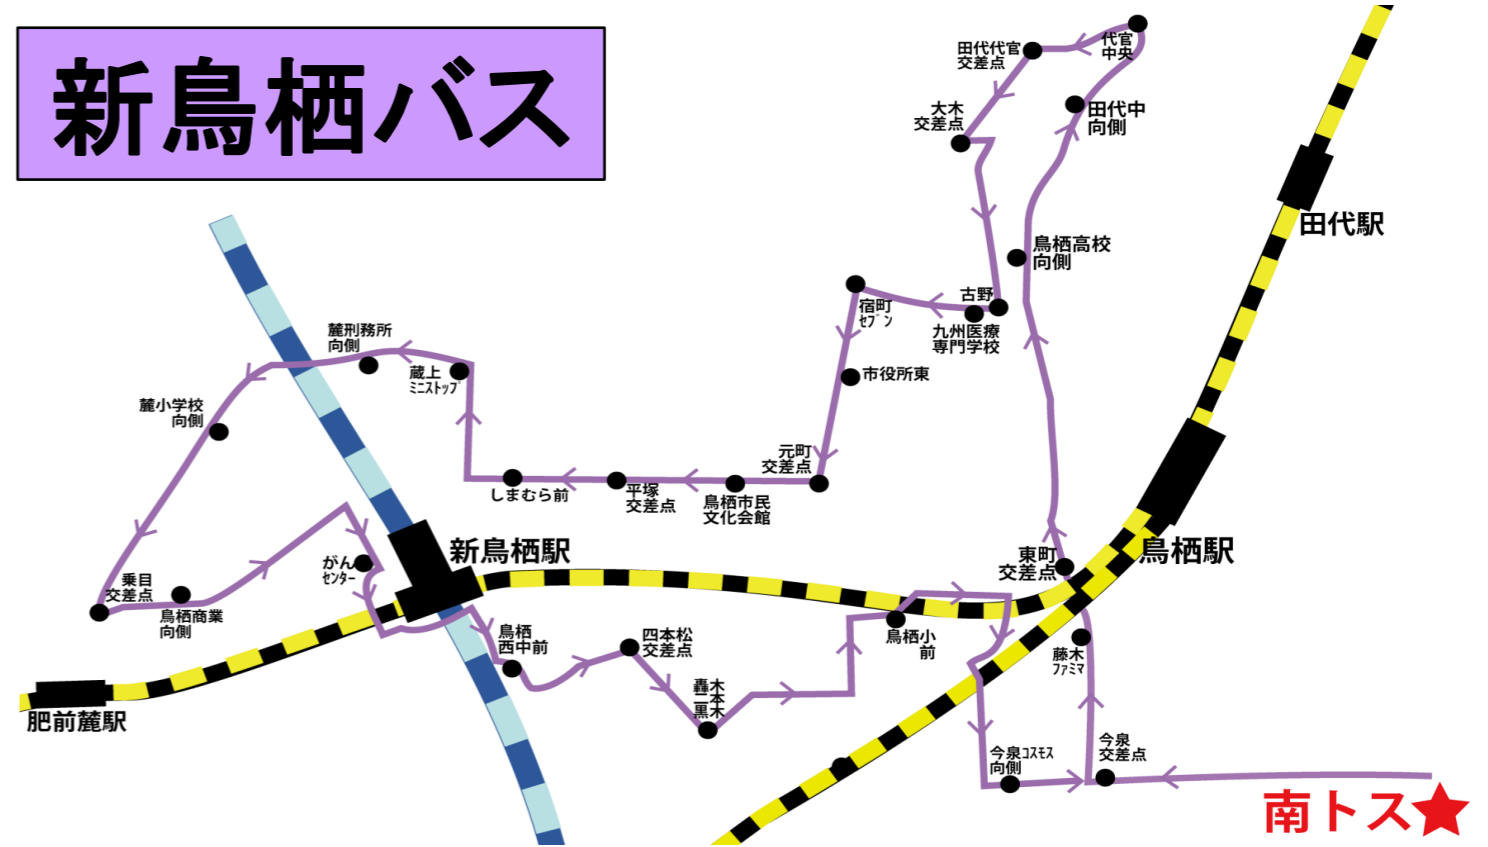

新鳥栖バス

新 鳥 栖 バ ス	1便	2便	3便	4便	5便	6便	7便	8便	9便	10便	11便	12便	最終
学 院 発	8:30		10:30		12:30		14:30		16:30		18:40	19:40	20:40
今泉交差点付近	33		33		33		33		33		43		
藤木町ファミマ	35		35		35		35		35		45		
東町交差点付近	37		37		37		37		37		47		
鳥栖高校向	39		39		39		39		39		49		
田代中学校向	40		40		40		40		40		50		
大官中央交差点付近	41		41		41		41		41		51		
田代大官町交差点付近	43		43		43		43		43		53		
大木交差点付近	45		45		45		45		45		55		
九州医療専門学校	47		47		47		47		47		57		
宿町セブンイレブン	48		48		48		48		48		58		
鳥栖市役所東	50		50		50		50		50		19:00		
元町交差点付近	52		52		52		52		52		2		
鳥栖市民文化会館	53		53		53		53		53		3		
平塚交差点付近	54		54		54		54		54		4		
蔵上南しまむら前	56		56		56		56		56		6		
蔵上ミニストップ	58		58		58		58		58		8		
麓刑務所向	59		59		59		59		59		9		
麓小学校	9:00		11:00		13:00		15:00		17:00		10		
乗目交差点付近	2		2		2		2		2		12		
鳥栖商業高校向	3		3		3		3		3		13		
新鳥栖駅前がんセンター	5		5		5		5		5		15		
鳥栖西中学校前	7		7		7		7		7		17		
四本松交差点付近	10		10		10		10		10		20		
轟木二本黒木交差点付近	12		12		12		12		12		22		
鳥栖小学校	15		15		15		15		15		25		
今泉コスモス	17		17		17		17		17		27		
学 院 着	9:20		11:20		13:20		15:20		17:20		19:30		

送迎バスご利用についてお願い

- ご利用の際は、交差点・横断歩道などを避け見通しの良い場所で、大きく手を挙げて運転手にお知らせください。
- 時刻は予定であり、交通状況により多少前後する場合がございますので、5分前には乗車予定場所でお待ちください。
- 通過予定時刻を過ぎてもバスが来ない場合はお手数ですが学院までお電話ください。
- 交通状況その他事情によりやむを得ず経路を変更する場合がございますのでご了承ください。
- 夕方などの時間など交通渋滞が予想される時間帯は、一便早いバスのご利用をおすすめ致します。
- 交通渋滞などにより教習時間に遅れた場合は教習を受講できない場合もございますのでご了承ください。
- お帰りの際は、降車希望場所を運転手にお知らせください。
- ご不明な点は職員までご確認ください。
- 時期により1便は運行致しません。土・日曜日の11便は運行しませんが、教習終了後お送りします(2.3月は時刻表通りの運行となります)