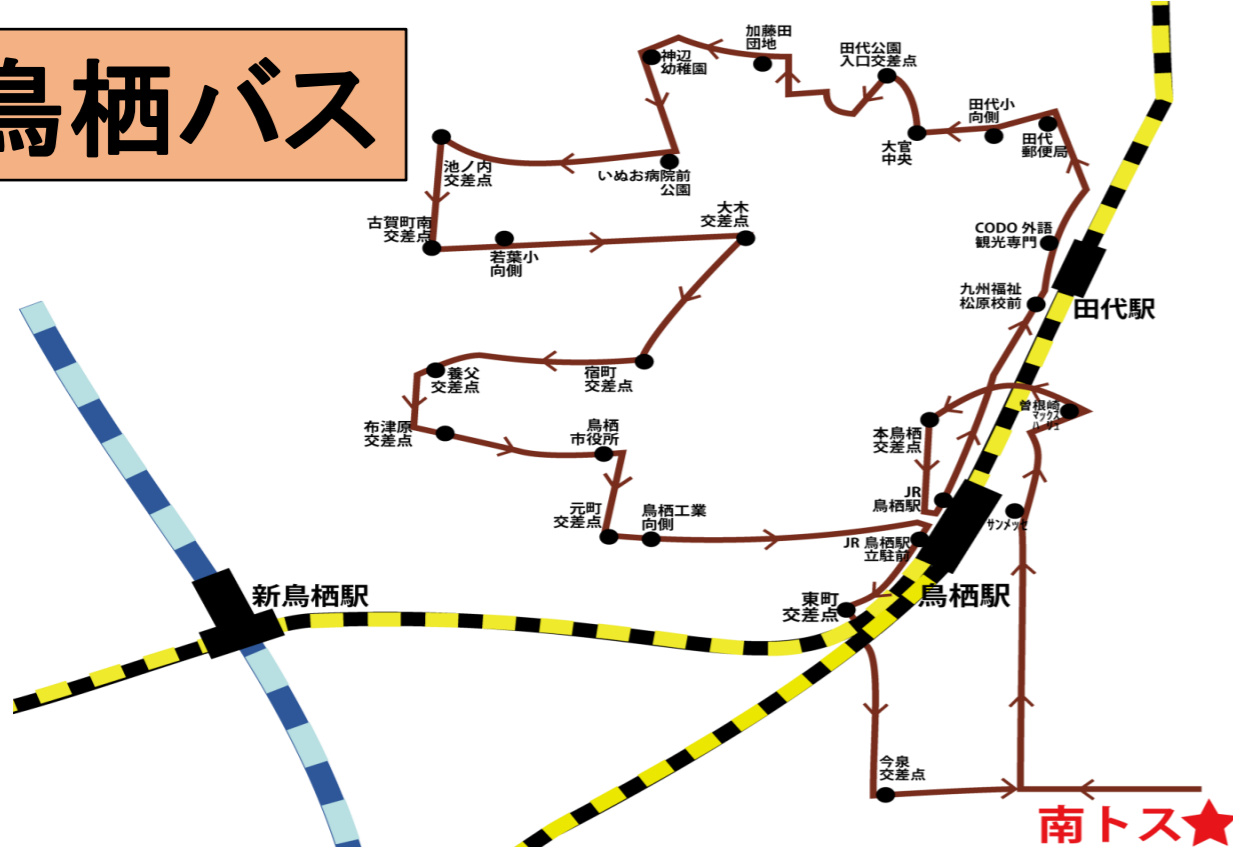

鳥栖バス

鳥 栖 バ ス	1便	2便	3便	4便	5便	6便	7便	8便	9便	10便	11便	12便	最終
学 院 発	8:30	9:30		11:30		13:30		15:30		17:30		19:40	20:40
サ ン メ ッ セ	36	36		36		36		36		36			
曾根崎西マックスバリュ	38	38		38		38		38		38			
本鳥栖交差点付近	40	40		40		40		40		40			
JR鳥栖駅	42	42		42		42		42		42			
九州福祉松原校	45	45		45		45		45		45			
CODO外語観光専門学校	47	47		47		47		47		47			
田代郵便局前	48	48		48		48		48		48			
田代小学校向	49	49		49		49		49		49			
大官中央交差点付近	50	50		50		50		50		50			
田代公園入口交差点付近	52	52		52		52		52		52			
加藤田団地	53	53		53		53		53		53			
神辺幼稚園	54	54		54		54		54		54			
いぬお病院前公園	55	55		55		55		55		55			
池ノ内交差点付近	56	56		56		56		56		56			
古賀町南交差点付近	57	57		57		57		57		57			
若葉小学校向	58	58		58		58		58		58			
大木交差点付近	59	59		59		59		59		59			
宿町交差点付近	9:01	10:01		12:01		14:01		16:01		18:01			
養父町交差点付近	2	2		2		2		2		2			
布津原交差点付近	3	3		3		3		3		3			
鳥栖市役所	5	5		5		5		5		5			
元町交差点付近	7	7		7		7		7		7			
鳥栖工業高校向	10	10		10		10		10		10			
鳥栖駅前立体駐車場	12	12		12		12		12		12			
東町交差点付近	14	14		14		14		14		14			
今泉交差点付近	15	15		15		15		15		15			
学 院 着	9:20	10:20		12:20		14:20		16:20		18:20			