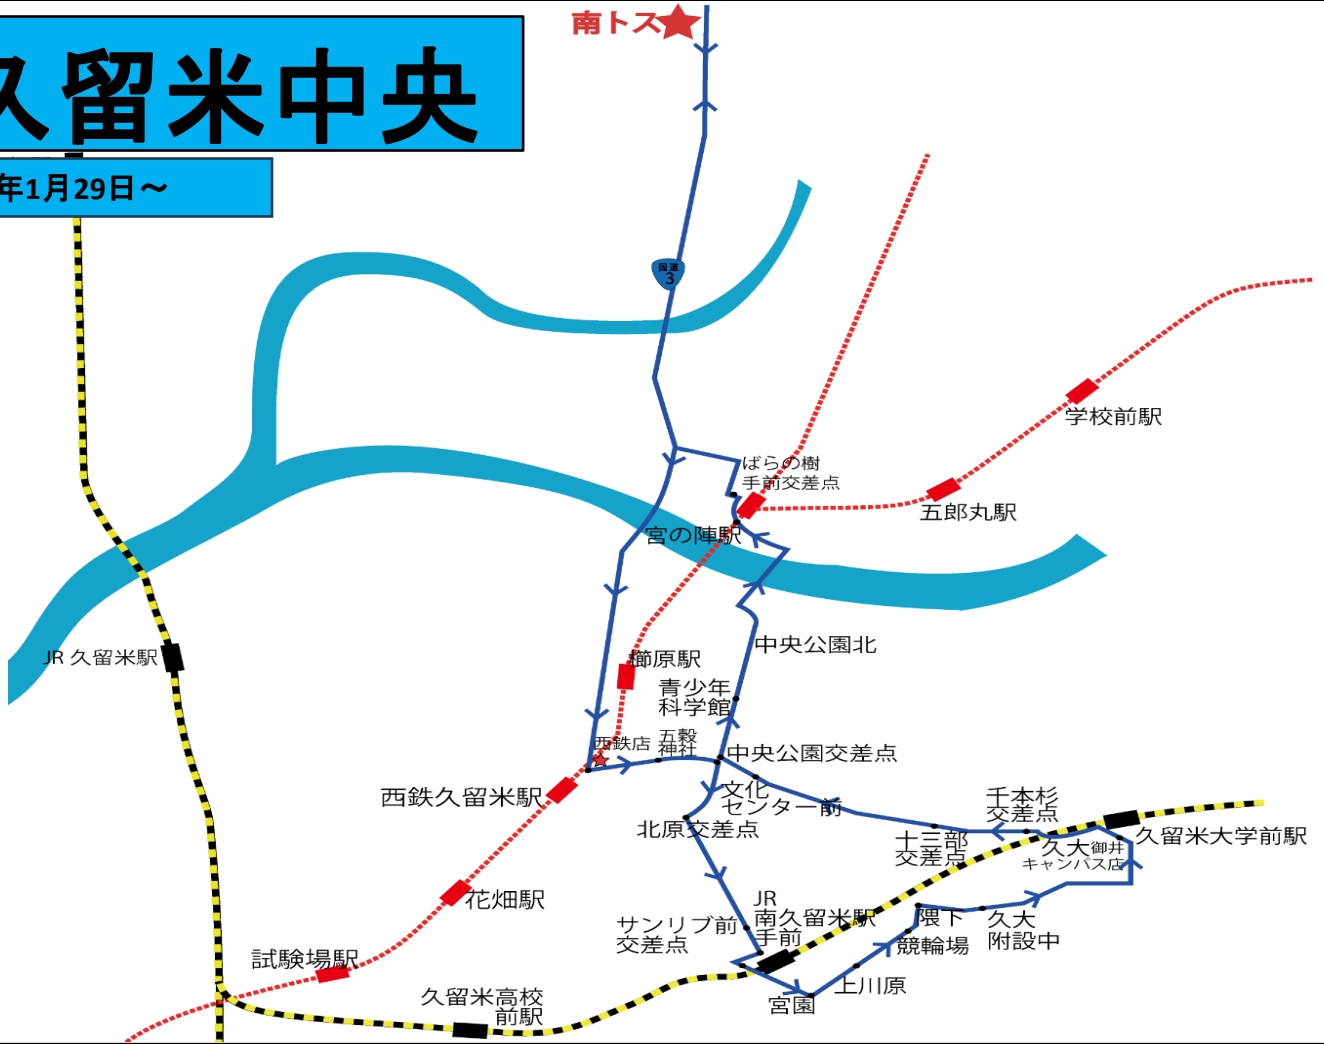

久留米中央

2024年1月29日～

久留米中央バス	1便	2便	3便	4便	5便	6便	7便	8便	9便	10便	11便	12便	最終
学院発	8:30	9:30	10:30	11:30	12:30	13:30	14:30	15:30	16:30	17:30	18:40	19:40	20:40
西鉄久留米店前(送りのみ)	42	42	42	42	42	42	42	42	42	42	42	52	
五穀神社前	43	43	43	43	43	43	43	43	43	43	43	53	
中央公園交差点付近	44	44	44	44	44	44	44	44	44	44	44	54	
北原交差点付近	45	45	45	45	45	45	45	45	45	45	45	55	
サンリブ前交差点付近	47	47	47	47	47	47	47	47	47	47	47	57	
JR南久留米駅手前	48	48	48	48	48	48	48	48	48	48	48	58	
宮園交差点前付近	50	50	50	50	50	50	50	50	50	50	50	19:00	
上川原交差点前付近	51	51	51	51	51	51	51	51	51	51	51	1	
競輪場入口交差点付近	52	52	52	52	52	52	52	52	52	52	52	2	送り専用
隈下交差点付近	53	53	53	53	53	53	53	53	53	53	53	3	送り専用
久留米大学附設中学校前	54	54	54	54	54	54	54	54	54	54	54	4	送り専用
久大御井キャンパス店前	55	55	55	55	55	55	55	55	55	55	55	5	送り専用
千本杉交差点付近	57	57	57	57	57	57	57	57	57	57	57	7	
十三部交差点付近	59	59	59	59	59	59	59	59	59	59	59	9	
文化センター前	9:00	10:00	11:00	12:00	13:00	14:00	15:00	16:00	17:00	18:00	10		
中央公園交差点付近	1	1	1	1	1	1	1	1	1	1	1	11	
青少年科学館前	2	2	2	2	2	2	2	2	2	2	2	12	
西鉄宮ノ陣駅向	5	5	5	5	5	5	5	5	5	5	5	15	
ばらの樹手前交差点付近	7	7	7	7	7	7	7	7	7	7	7	17	
学院着	9:20	10:20	11:20	12:20	13:20	14:20	15:20	16:20	17:20	18:20	19:30		

送迎バスご利用についてのお願い

- ・ご利用の際は、交差点・横断歩道などを避け見通しの良い場所で、大きく手を挙げて運転手にお知らせください。
- ・時刻は予定であり、交通状況により多少前後する場合がございますので、5分前には乗車予定場所でお待ちください。
- ・通過予定時刻を過ぎてもバスが来ない場合はお手数ですが学院までお電話ください。
- ・交通状況その他事情によりやむを得ず経路を変更する場合がございますのでご了承ください。
- ・夕方など交通渋滞が予想される時間帯は、一便早いバスのご利用をおすすめ致します。
- ・交通渋滞などにより教習時間に遅れた場合は教習を受講できない場合もございますのでご了承ください。
- ・お帰りの際は、降車希望場所を運転手にお知らせください。
- ・ご不明な点は職員までご確認ください。
- ・時期により1便は運行致しません。土・日曜日の10,11便は運行しませんが、教習終了後お送りします(2,3月は時刻表通りの運行となります)