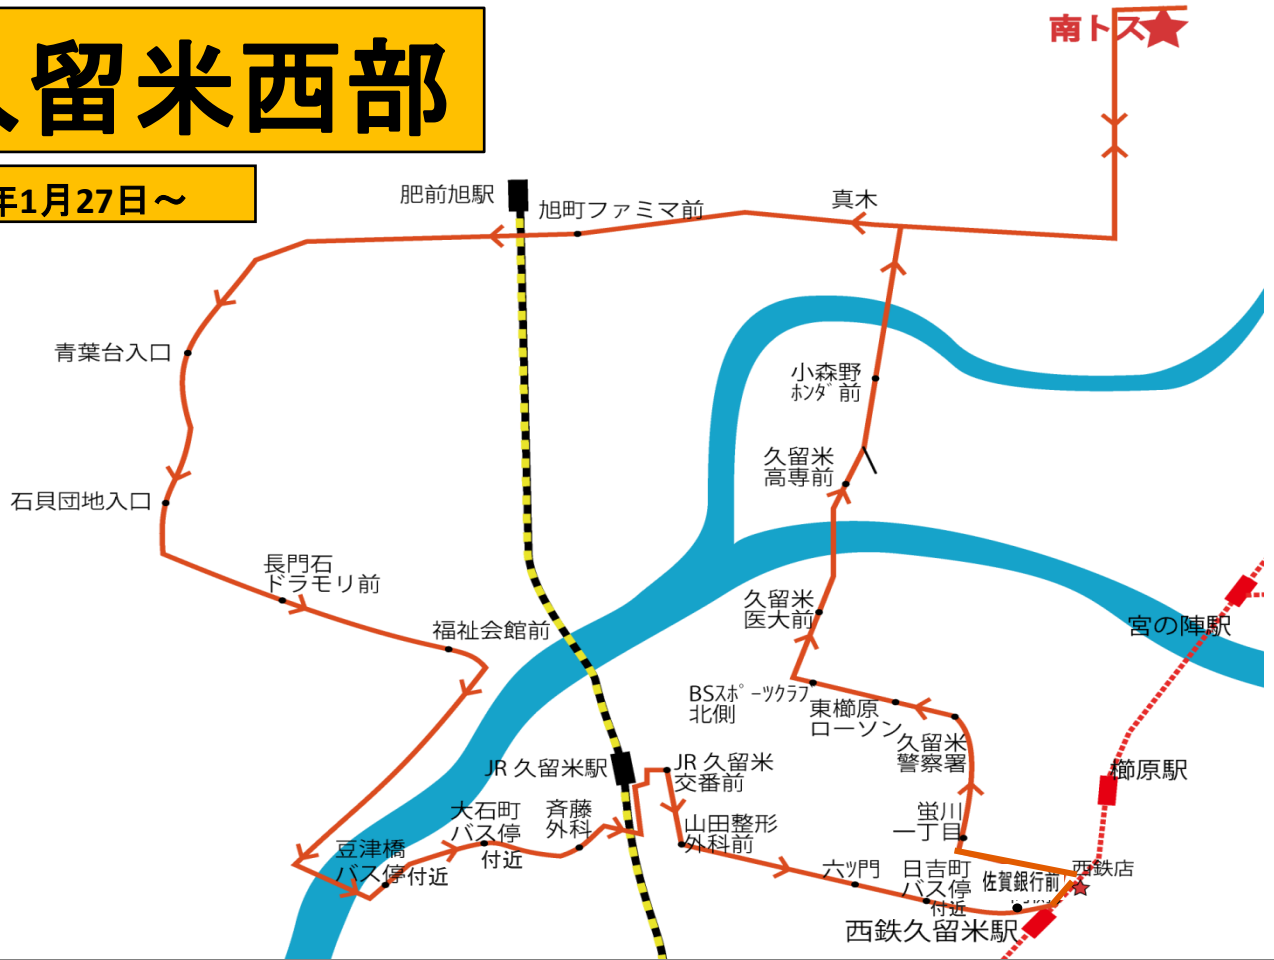

久留米西部

2024年1月27日～

久留米西部バス	1便	2便	3便	4便	5便	6便	7便	8便	9便	10便	11便	12便	最終
学院発	8:30	9:30	10:30	11:30	12:30	13:30	14:30	15:30	16:30	17:30	18:40	19:40	20:40
旭町ファミマ前	37	37	37	37	37	37	37	37	37	37	37	47	
青葉台入口	40	40	40	40	40	40	40	40	40	40	40	50	
石貝団地入口	41	41	41	41	41	41	41	41	41	41	41	51	
長門石ドラモリ向	43	43	43	43	43	43	43	43	43	43	43	53	
福祉会館前	45	45	45	45	45	45	45	45	45	45	45	55	
豆津橋バス停付近	50	50	50	50	50	50	50	50	50	50	50	19:00	
大石町バス停付近	51	51	51	51	51	51	51	51	51	51	51	1	
斎藤外科前	52	52	52	52	52	52	52	52	52	52	52	2	
JR久留米交番前	55	55	55	55	55	55	55	55	55	55	55	5	
山田整形外科前	56	56	56	56	56	56	56	56	56	56	56	6	
六ツ門前	58	58	58	58	58	58	58	58	58	58	58	8	
日吉町バス停付近	59	59	59	59	59	59	59	59	59	59	59	9	
西鉄久留米佐賀銀行前	9:00	10:00	11:00	12:00	13:00	14:00	15:00	16:00	17:00	18:00	10		
蛭川一丁目	1	1	1	1	1	1	1	1	1	1	1	11	
久留米警察署向	2	2	2	2	2	2	2	2	2	2	2	12	
東櫛原ローソン前	3	3	3	3	3	3	3	3	3	3	3	13	
BSスポーツクラブ北側	4	4	4	4	4	4	4	4	4	4	4	14	
久留米医大前	5	5	5	5	5	5	5	5	5	5	5	15	
久留米高専前	7	7	7	7	7	7	7	7	7	7	7	17	
小森野ホンダ前	8	8	8	8	8	8	8	8	8	8	8	18	
学院着	9:20	10:20	11:20	12:20	13:20	14:20	15:20	16:20	17:20	18:20	19:30		